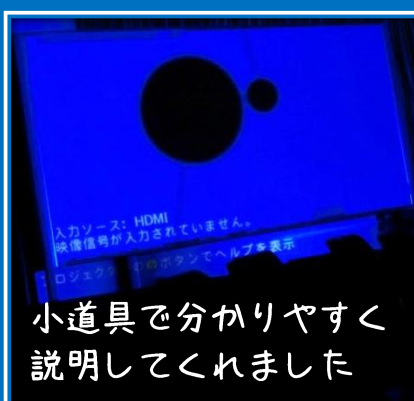

# 秋の夜空のはなし

2014年9月11日(木)

まずは星座かな。

クイズ、秋の星座はどれ？

- ・ぎょう座
- ・ピ座
- ・オリオン座

秋の星座を  
イラスト付きで解説

講師：豊増伸治さん(学芸員)  
視聴覚教育センターから来てくれました

## 皆既日食のしくみ

小道具で分かりやすく  
説明してくれました