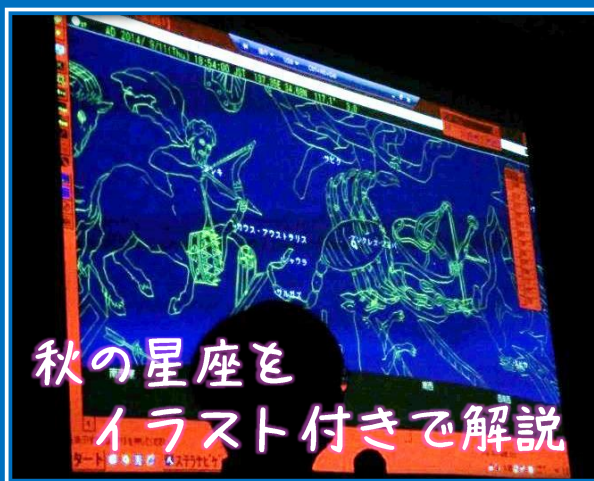

# 秋の夜空のはなし

2014年9月11日(木)

まずは星座かな。

クイズ、秋の星座はどれ？

- ・ぎょう座
- ・ピ座
- ・オリオン座

秋の星座を  
イラスト付きで解説

講師：豊増伸治さん(学芸員)  
視聴覚教育センターから来てくれました

## 皆既日食のしくみ

小道具で分かりやすく  
説明してくれました