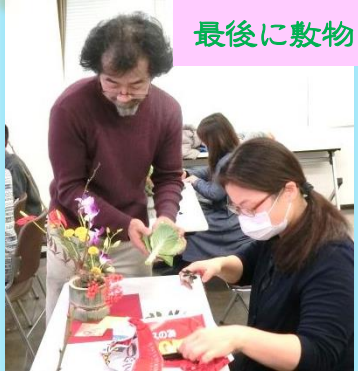

お正月アレンジフラワー

2016. 12. 27 (Tue) 年末にもかかわらず、大勢の方が集まりました。

葉牡丹、デンファレ、松
アンセリウム、菊、南天

講師 花の工房ノイさん

皆さん、素敵な新年が迎えられそうですね～

花器は竹です

最後に敷物と千代紙をおいて完成！

2017年も
よろしくお願いいたします。