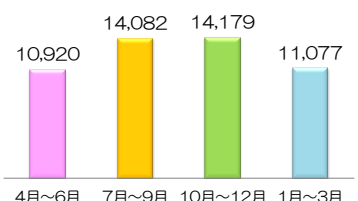

■さくらピアの利用状況②■

【月別利用状況】

昨年四半期ごとの来館者総数です。屋外プール・夏祭りの夏と、体育祭・文化祭の秋には、毎年多くの方がさくらピアを訪れます。