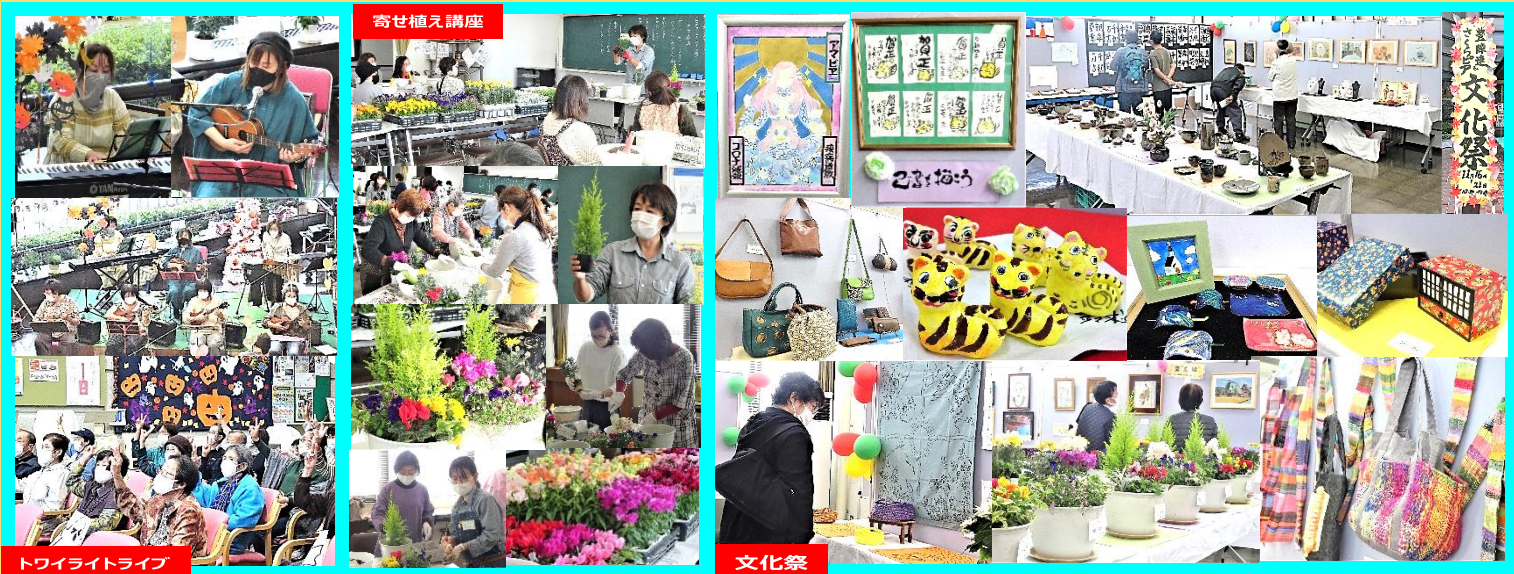

URL: http://hosyoren.jp/sakurapia/

毎週金曜更新

としの瀬

年の瀬の「瀬」は、さんずいが付いた水に関係する語で、川の流りに由来しています。辞書には「流れが速く浅い場所を瀬、その前後で流れが緩やかで深いところを淵と呼びます」とあります。12月の師走と同じように年末のあわただしい生活の様子を表した言葉だそうです。

2021年は、やはりコロナの影響が長く私たちの生活に制限をかけましたが、オリンピックパラリンピック開催、二刀流の大谷選手の活躍など、勇気や元気をもたらしたニュースもありましたね。

さくらピアも部屋の利用が自粛になったり、食事に制約があったり不便をおかけしていますが、みなさんご協力いただきありがとうございます。1年の締めくくりを、会いたい人と語り合い、笑いあい、励ましあえる時間を心配なく作れる世の中になって欲しいと願っています。

Merry Christmas!

申込 12/1~

陶芸教室

2022年

1/6(木)~ 全6回
PM1:30~3:00

定員 8名
講師 内藤 常次さん

申込 1/4~

さくらカフェ

まちなか図書館を知ろう

2022年 2/15(火)
PM1:30~2:30

定員 20人
講師 まちなか図書館 菊池 亮輔さん

申込 12/1~

日曜コース

ボッチャ教室

2022年