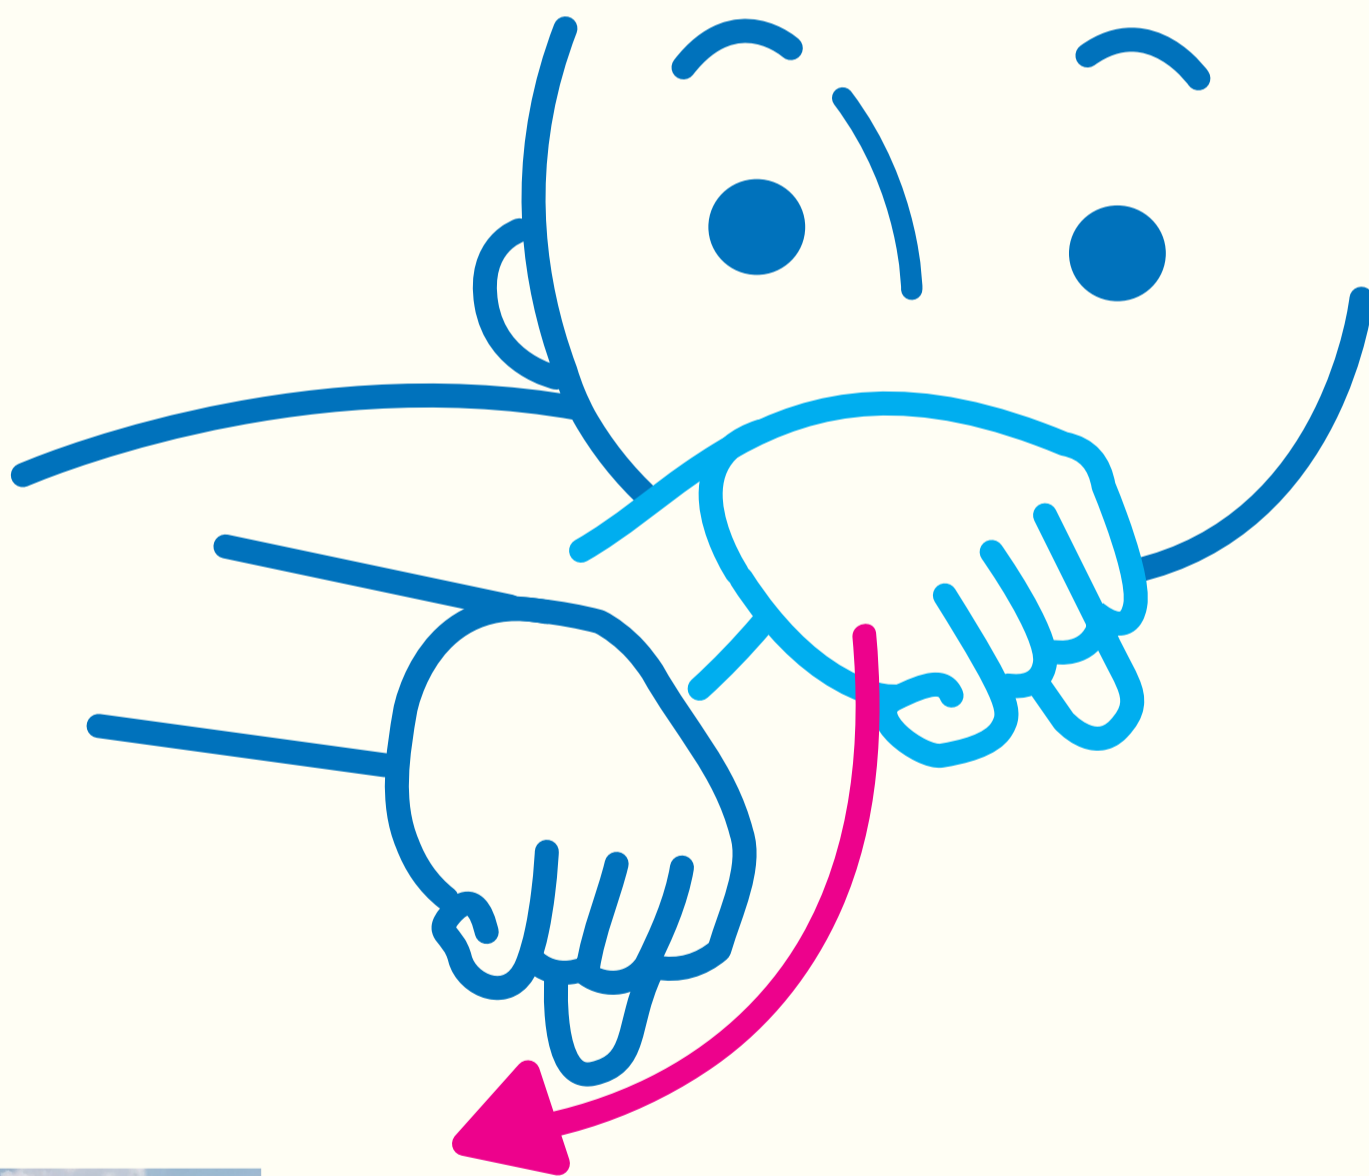

手話をやってみよう

ゾウ

はな
鼻をゆらす

右手をグーにし

鼻から、手首をふる

動画はこちら

<https://hosyoren.jp/sign/index.html>

制作：豊橋手話ネットワーク 写真提供：豊橋総合動植物公園