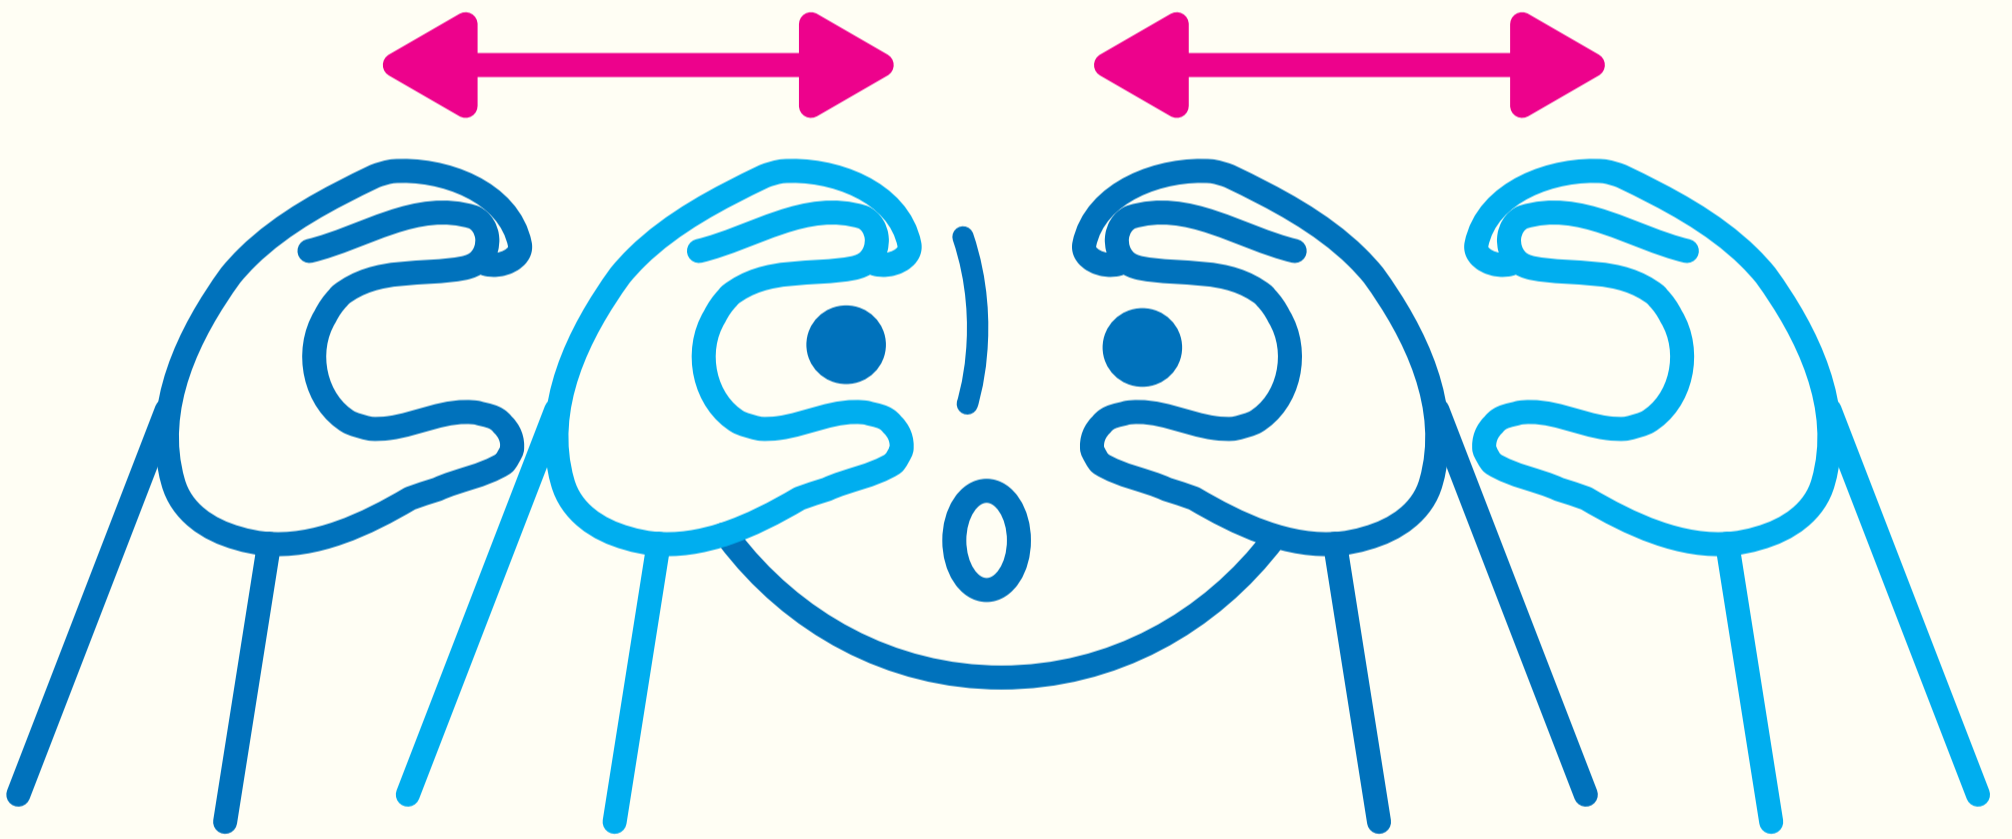

手話をやってみよう

フ ク ロ ウ

ぱっちりしている目^め

輪を両目にあてて
左右に動かす

動画はこちら

<https://hosyoren.jp/sign/index.html>

制作：豊橋手話ネットワーク 写真提供：豊橋総合動植物公園

協力：創造大学のんほいパーク盛り上げ隊！・豊橋障害者（児）団体連合協議会

※手話には、地域や年代によって
様々な表現があります。